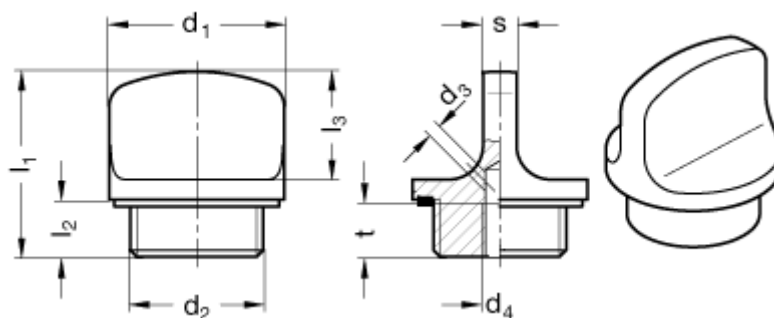

Varenummer: 201132515
Beskrivelse: E+G Olieprop temperatur op til 200C
GN 442-26-M20x1,5-1-BL

Mål

$d_1 = 26$

$d_2 = M 20 \times 1,5$

$d_3 = 2$

$d_4 = M 5$

$l_1 = 27,5$

$l_2 = 8,5$